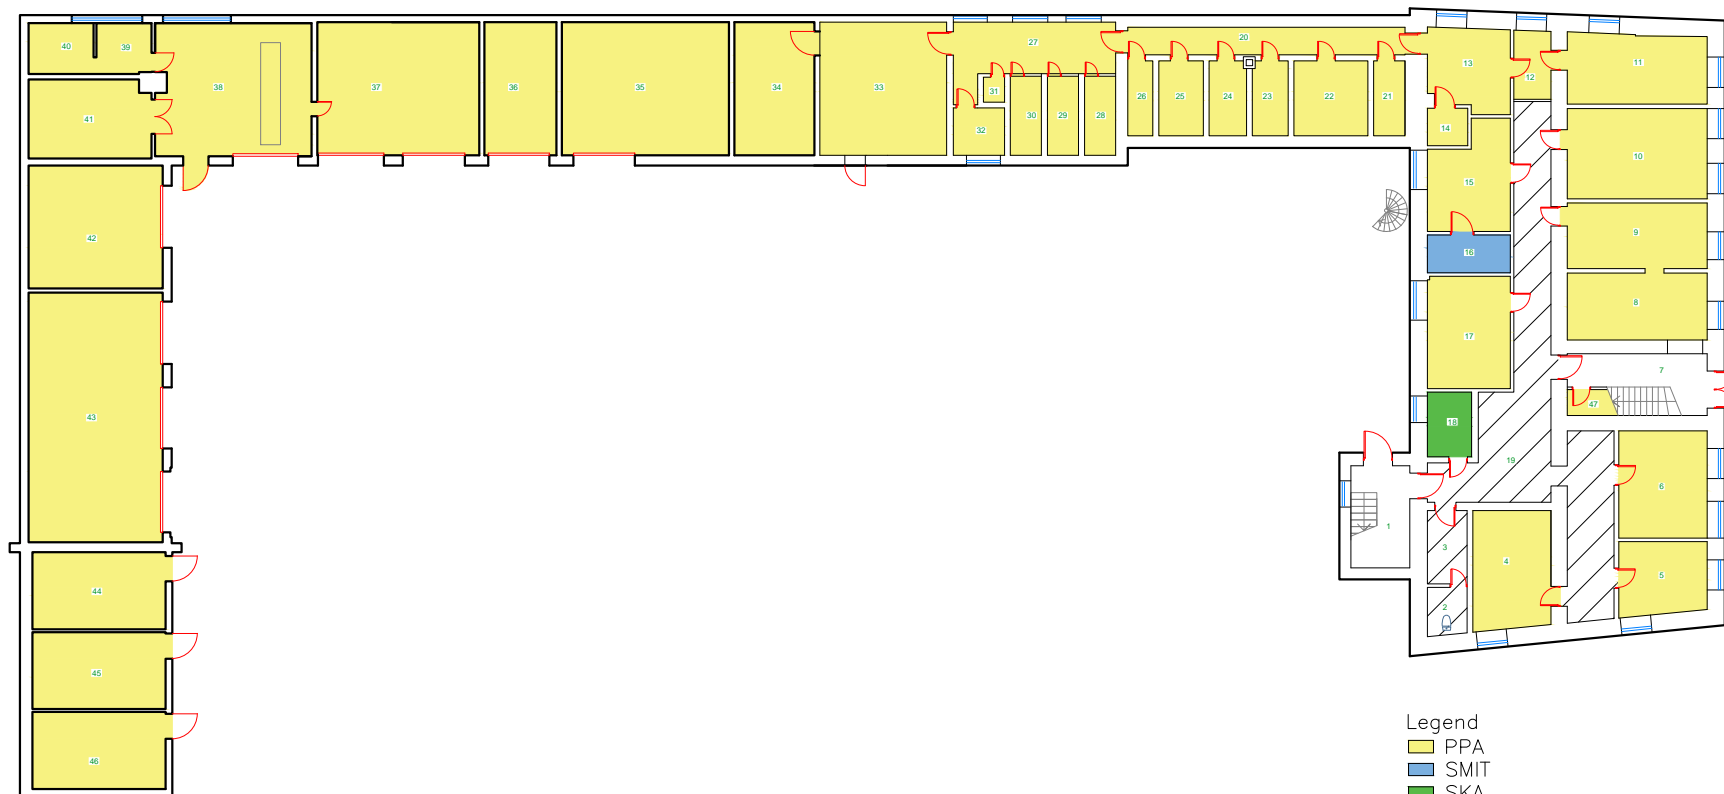

LOSSIPLATS 4, HAAPSALU LINN, ESIMESE KORRUSE PLAAN

- Legend
- PPA
 - SMIT
 - SKA
 - Ühiskasutus pind